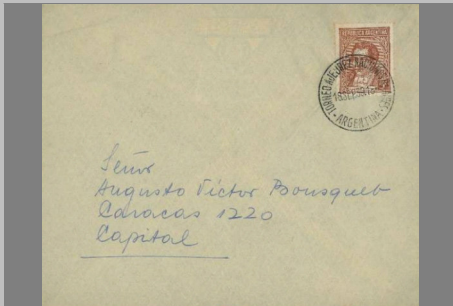

Buenos Aires

Argentinien

1

Verwendungszeitraum **24.08.1939** = Donnerstag Stempeltyp Sonderstempel Hand

bis: 19.09.1939 = 27 Tag(e) bzw.:

Stempeltext Torneo Ajedrez Naciones Bs Aires

Anlass 8. Schacholympiade

Info Sehr selten, wurde am 27.03.2021 für ca. 5.700 EUR versteigert

Variation

Veranstaltung 24.08.1939 19.09.1939 Buenos Aires

Interne ID: 6883

DJHHSRMLDDNI

1